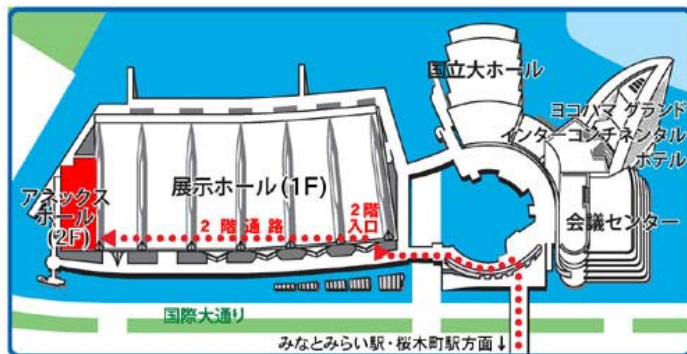

つながる、ひろがる、加速する。

SSII2013

The 19th Symposium on Sensing via Image Information

第19回 画像センシングシンポジウム

2013.6/12(水) → 6/14(金)

<http://ssii.jp>

パシフィコ横浜 アネックス・ホールへのアクセス

パシフィコ横浜 アネックス・ホール (横浜市西区みなとみらい1-1-1)

<アネックス・ホールまでの道のり>

アネックス・ホールは展示ホール奥 2F になります。展示ホール 2F からお入り頂き、まっすぐ奥までお進みください。

1. 桜木町、みなとみらい駅方面より
クィーンズスクエアを抜けパシフィコ横浜まで。

2. 左手に展示ホールがあります。

3. 二階を一番奥までお進みください。

4. 一番奥がアネックス・ホールです。