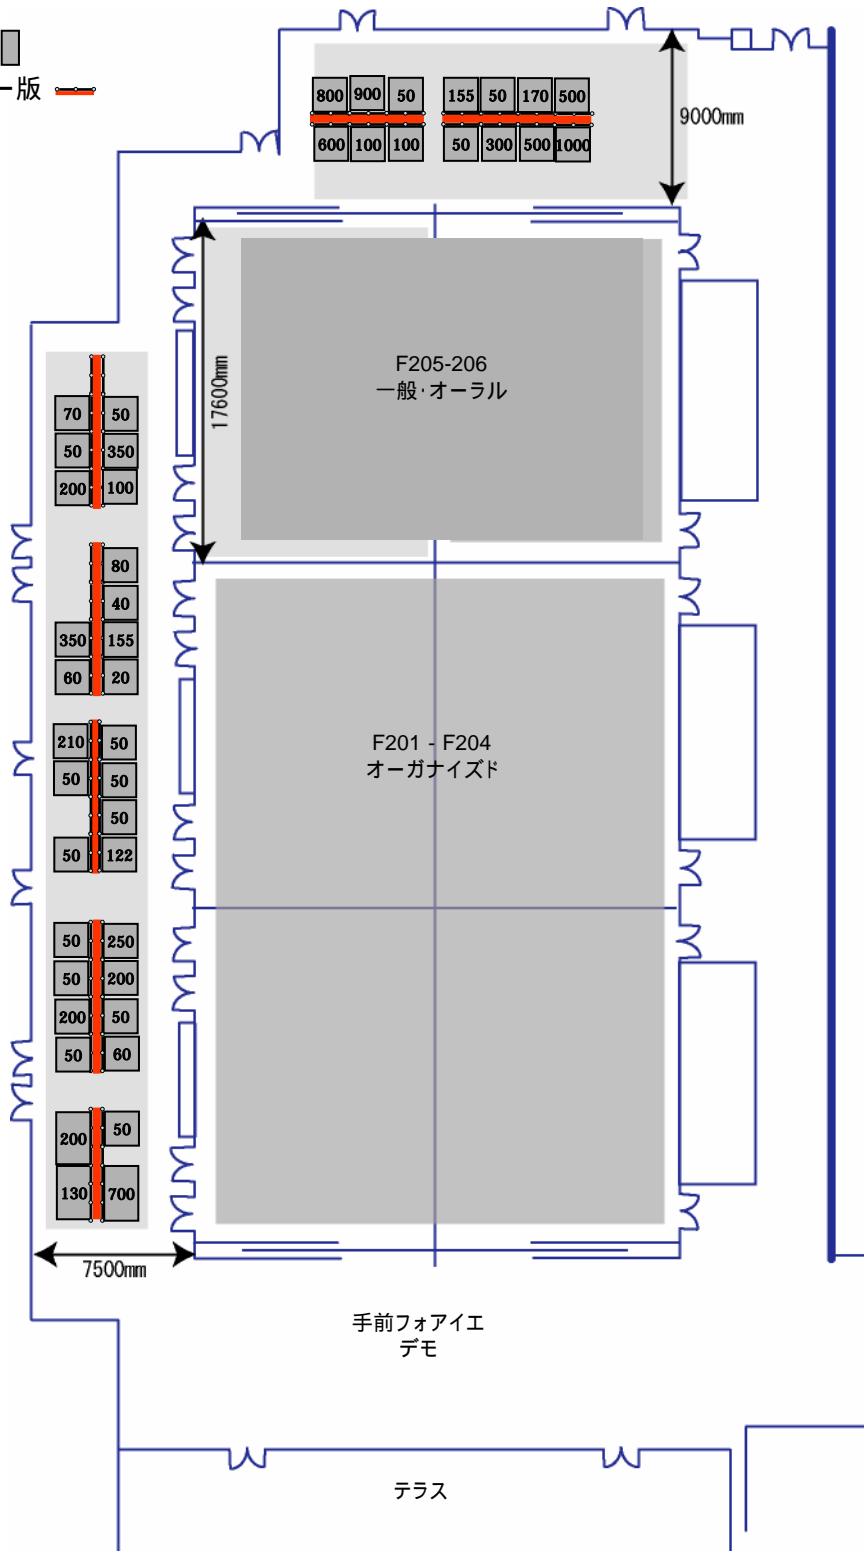

# SSII 2006 インタラクティブセッションレイアウト (9日)

1ユニット   
 2ユニットポスター版 

# SSII 2006 インタラクティブ電源レイアウト (9日)

1ユニット   
 2ユニットポスター版 

# SSII 2006 インタラクティブ机レイアウト (9日)

1ユニット   
 2ユニットポスター版 