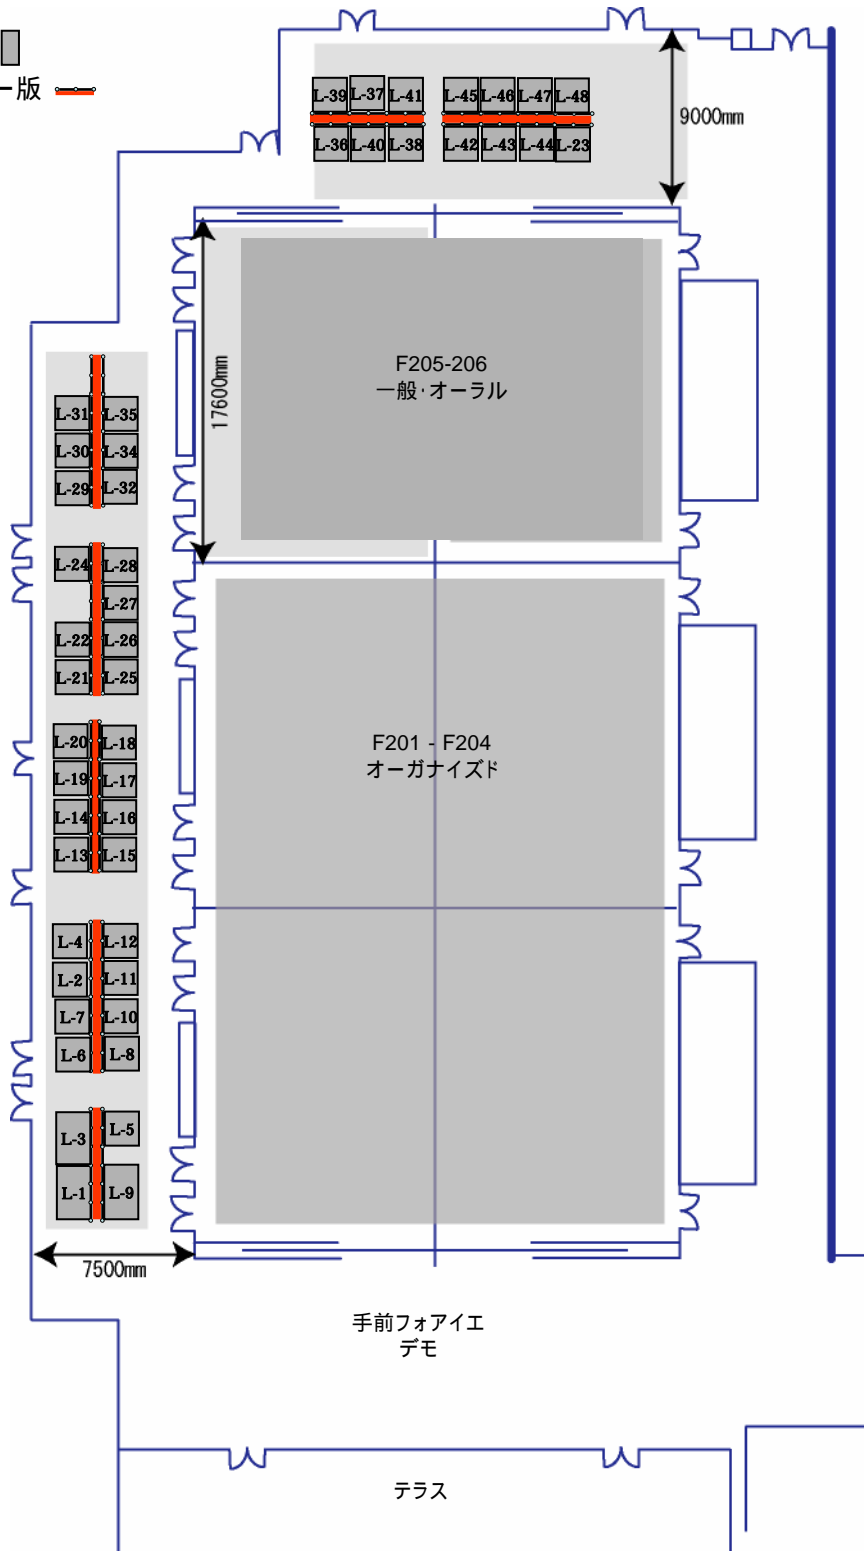

# SSII 2006 インタラクティブセッションレイアウト (9日)

1ユニット   
 2ユニットポスター版 

# SSII 2006 インタラクティブ電源レイアウト (9日)

1ユニット   
 2ユニットポスター版 

# SSII 2006 インタラクティブ机レイアウト (9日)

1ユニット   
 2ユニットポスター版 