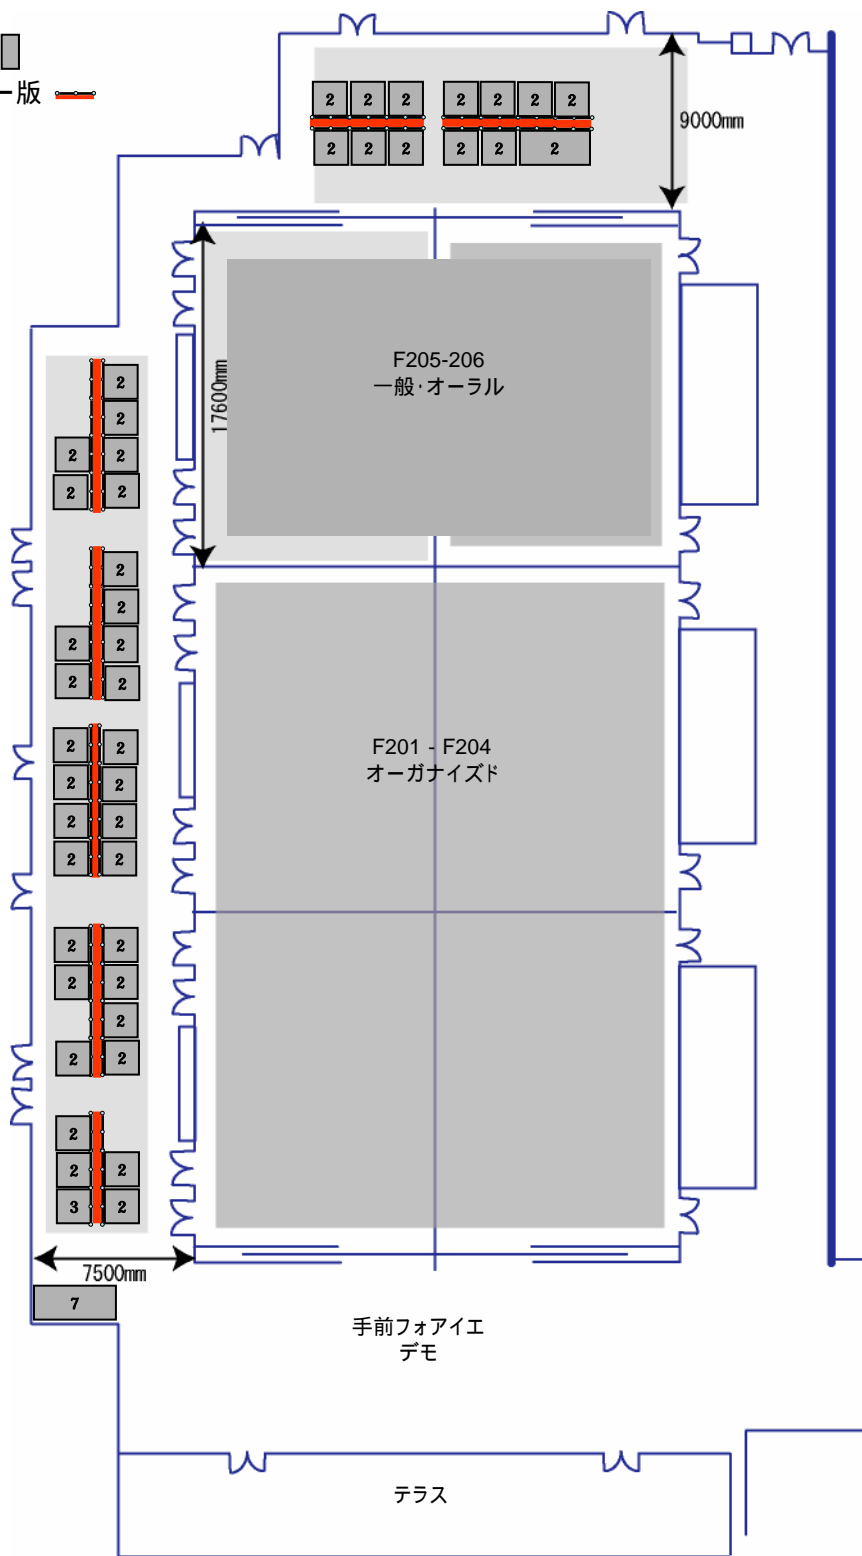

# SSII 2006 インタラクティブセッションレイアウト (8日)

1ユニット   
 2ユニットポスター版 

# SSII 2006 インタラクティブ電源レイアウト (8日)

1ユニット   
 2ユニットポスター版 

# SSII 2006 インタラクティブ電源口数レイアウト (8日)

1ユニット

2ユニットポスター版

# SSII 2006 インタラクティブ机レイアウト (8日)

1ユニット   
 2ユニットポスター版 