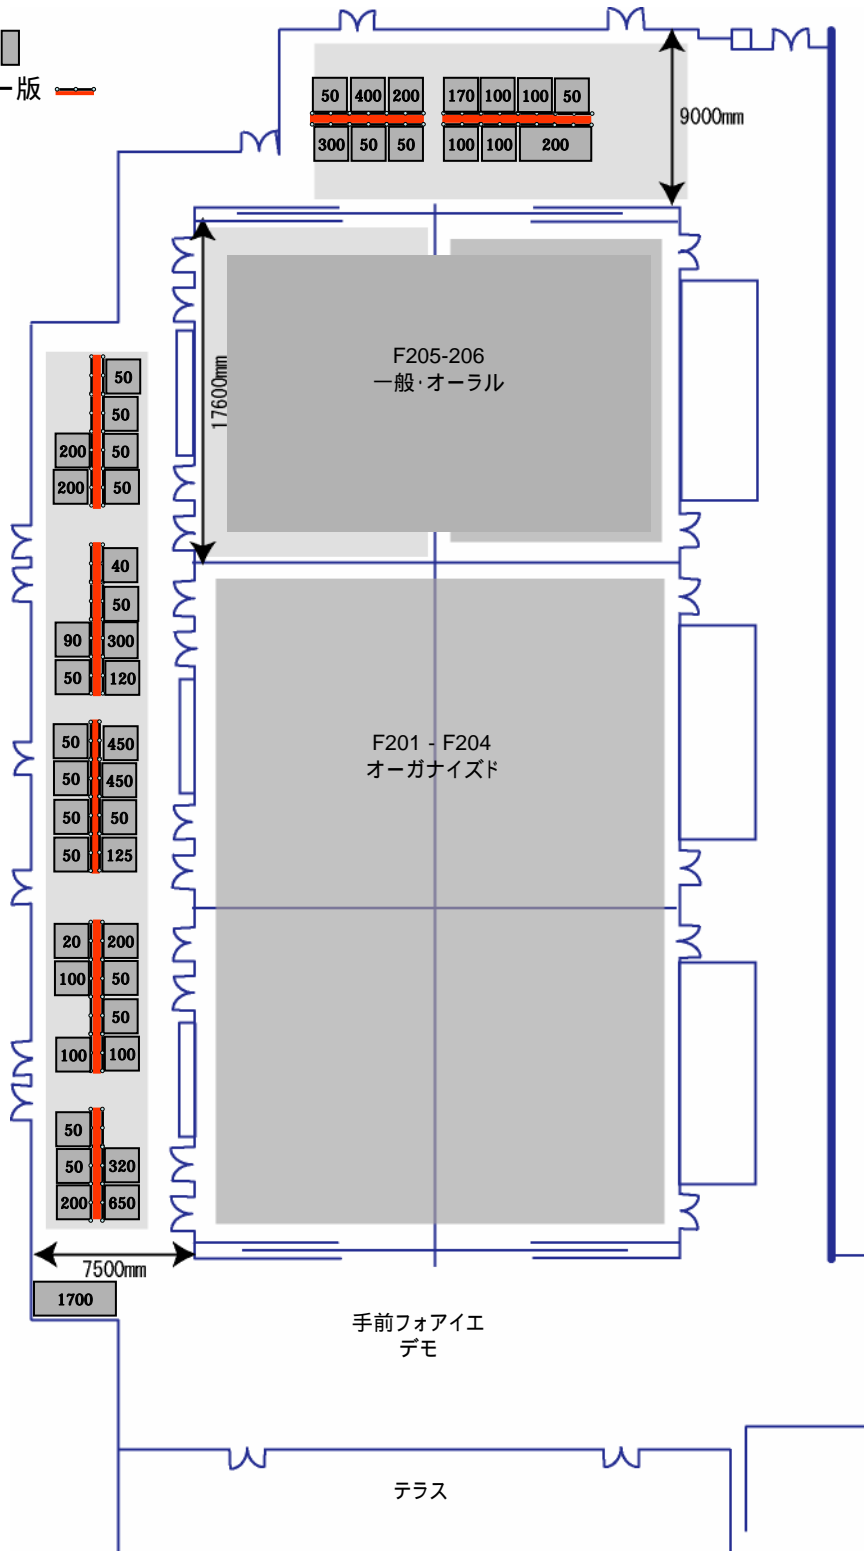

# SSII 2006 インタラクティブセッションレイアウト (8日)

1ユニット   
 2ユニットポスター版 

# SSII 2006 インタラクティブ電源レイアウト (8日)

1ユニット   
 2ユニットポスター版 

# SSII 2006 インタラクティブ電源口数レイアウト (8日)

1ユニット

2ユニットポスター版