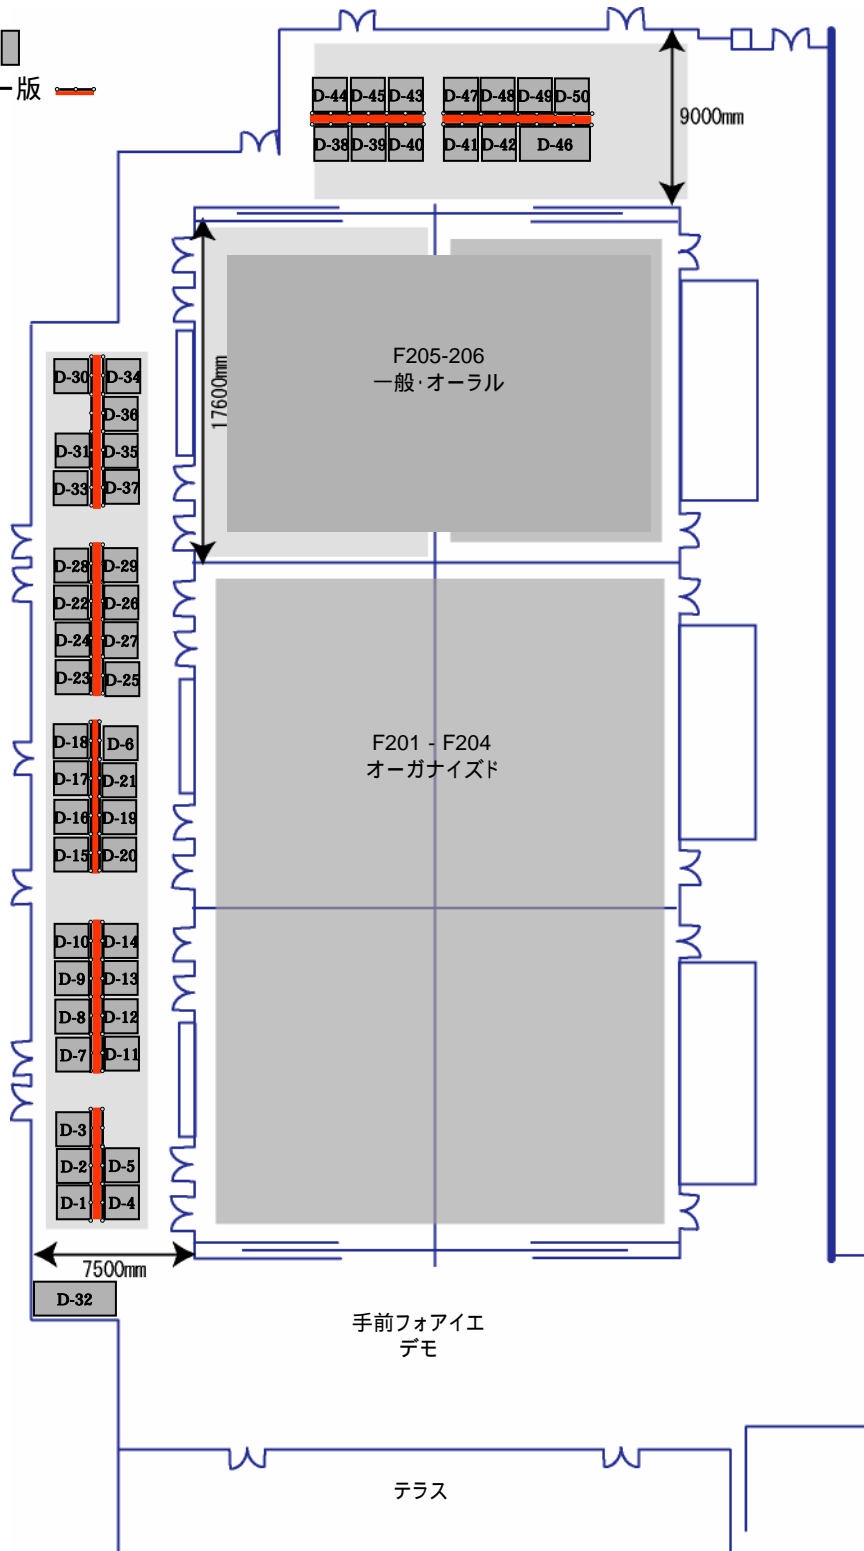

# SSII 2006 インタラクティブセッションレイアウト (8日)

1ユニット   
 2ユニットポスター版 

# SSII 2006 インタラクティブ電源レイアウト (8日)

1ユニット   
 2ユニットポスター版 

# SSII 2006 インタラクティブ電源口数レイアウト (8日)

1ユニット

2ユニットポスター版