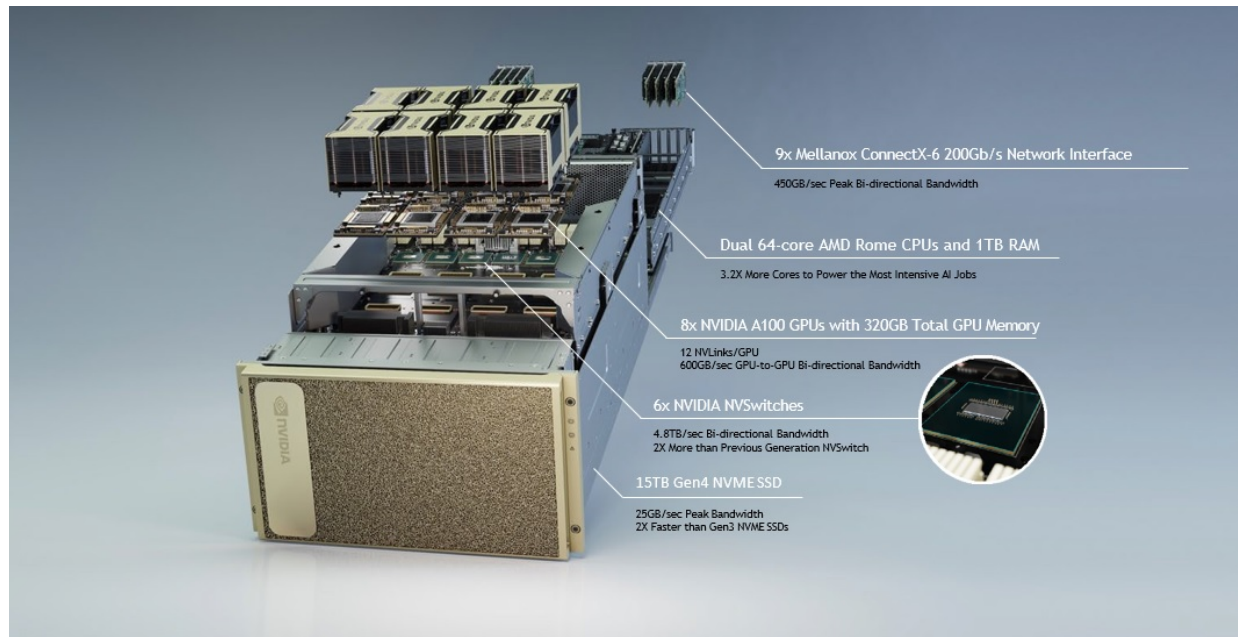

GPU

Workstation

GPU Server

Storage

Cluster System

● 新型GPU Ampere世代 NVIDIA A100 搭載 DGX A100®

- 1ノード **5petaFLOPS** AI (Tensorコア)
- 新型GPU **NVIDIA A100 (Ampere)** 8基搭載 合計**320GB**
- **NVSwitch** 6基搭載 GPU間 **600GB/s** バンド幅
- CPUは**AMD EPYC Rome 7742** 2基搭載 合計**128コア**
- システムメモリ：1TB
- Mellanox ConnectX-6 200Gb/s HDR Infiniband & Ethernet 計9基搭載
- OS：1.92TBx2基 RAID 1 M.2 NVMe
Data：15TB (3.84TBx4) RAID 0 U.2 NVMe
- 6U筐体 264 (H)x482.3(W)x897.1(D)mm 123Kg
- 消費電力 6.5kW (電源6口 200V 16A)

新製品！

●AMD EPYC CPU搭載 DeepLearning BOX/Alpha

- AMD製 EPYCプロセッサ搭載
- NVIDIA Quadro RTX シリーズ、TITAN RTX、GeForce RTX などのGPUを最大4枚搭載可能。
- PCI-Express Gen4対応
- 高速 M.2 NVMe ブートドライブ
- 空気循環の良い キューブ型筐体
- 消費電力 1500W (100V)