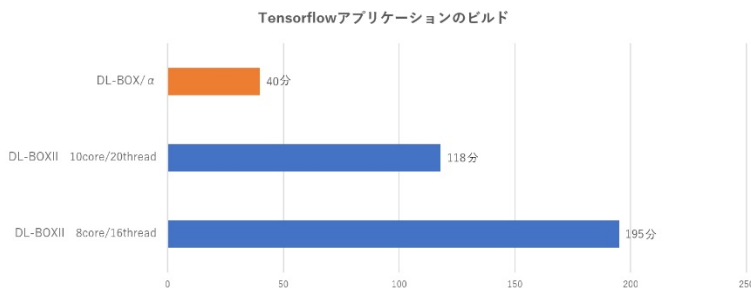

新製品！

●AMD EPYC CPU搭載 DeepLearning BOX/Alpha

- AMD製 EPYCプロセッサ搭載
- NVIDIA Quadro RTX シリーズ、TITAN RTX、GeForce RTX などのGPUを最大4枚搭載可能。
- PCI-Express Gen4対応
- 高速 M.2 NVMe ブートドライブ
- 空気循環の良い キューブ型筐体
- 消費電力 1500W (100V)